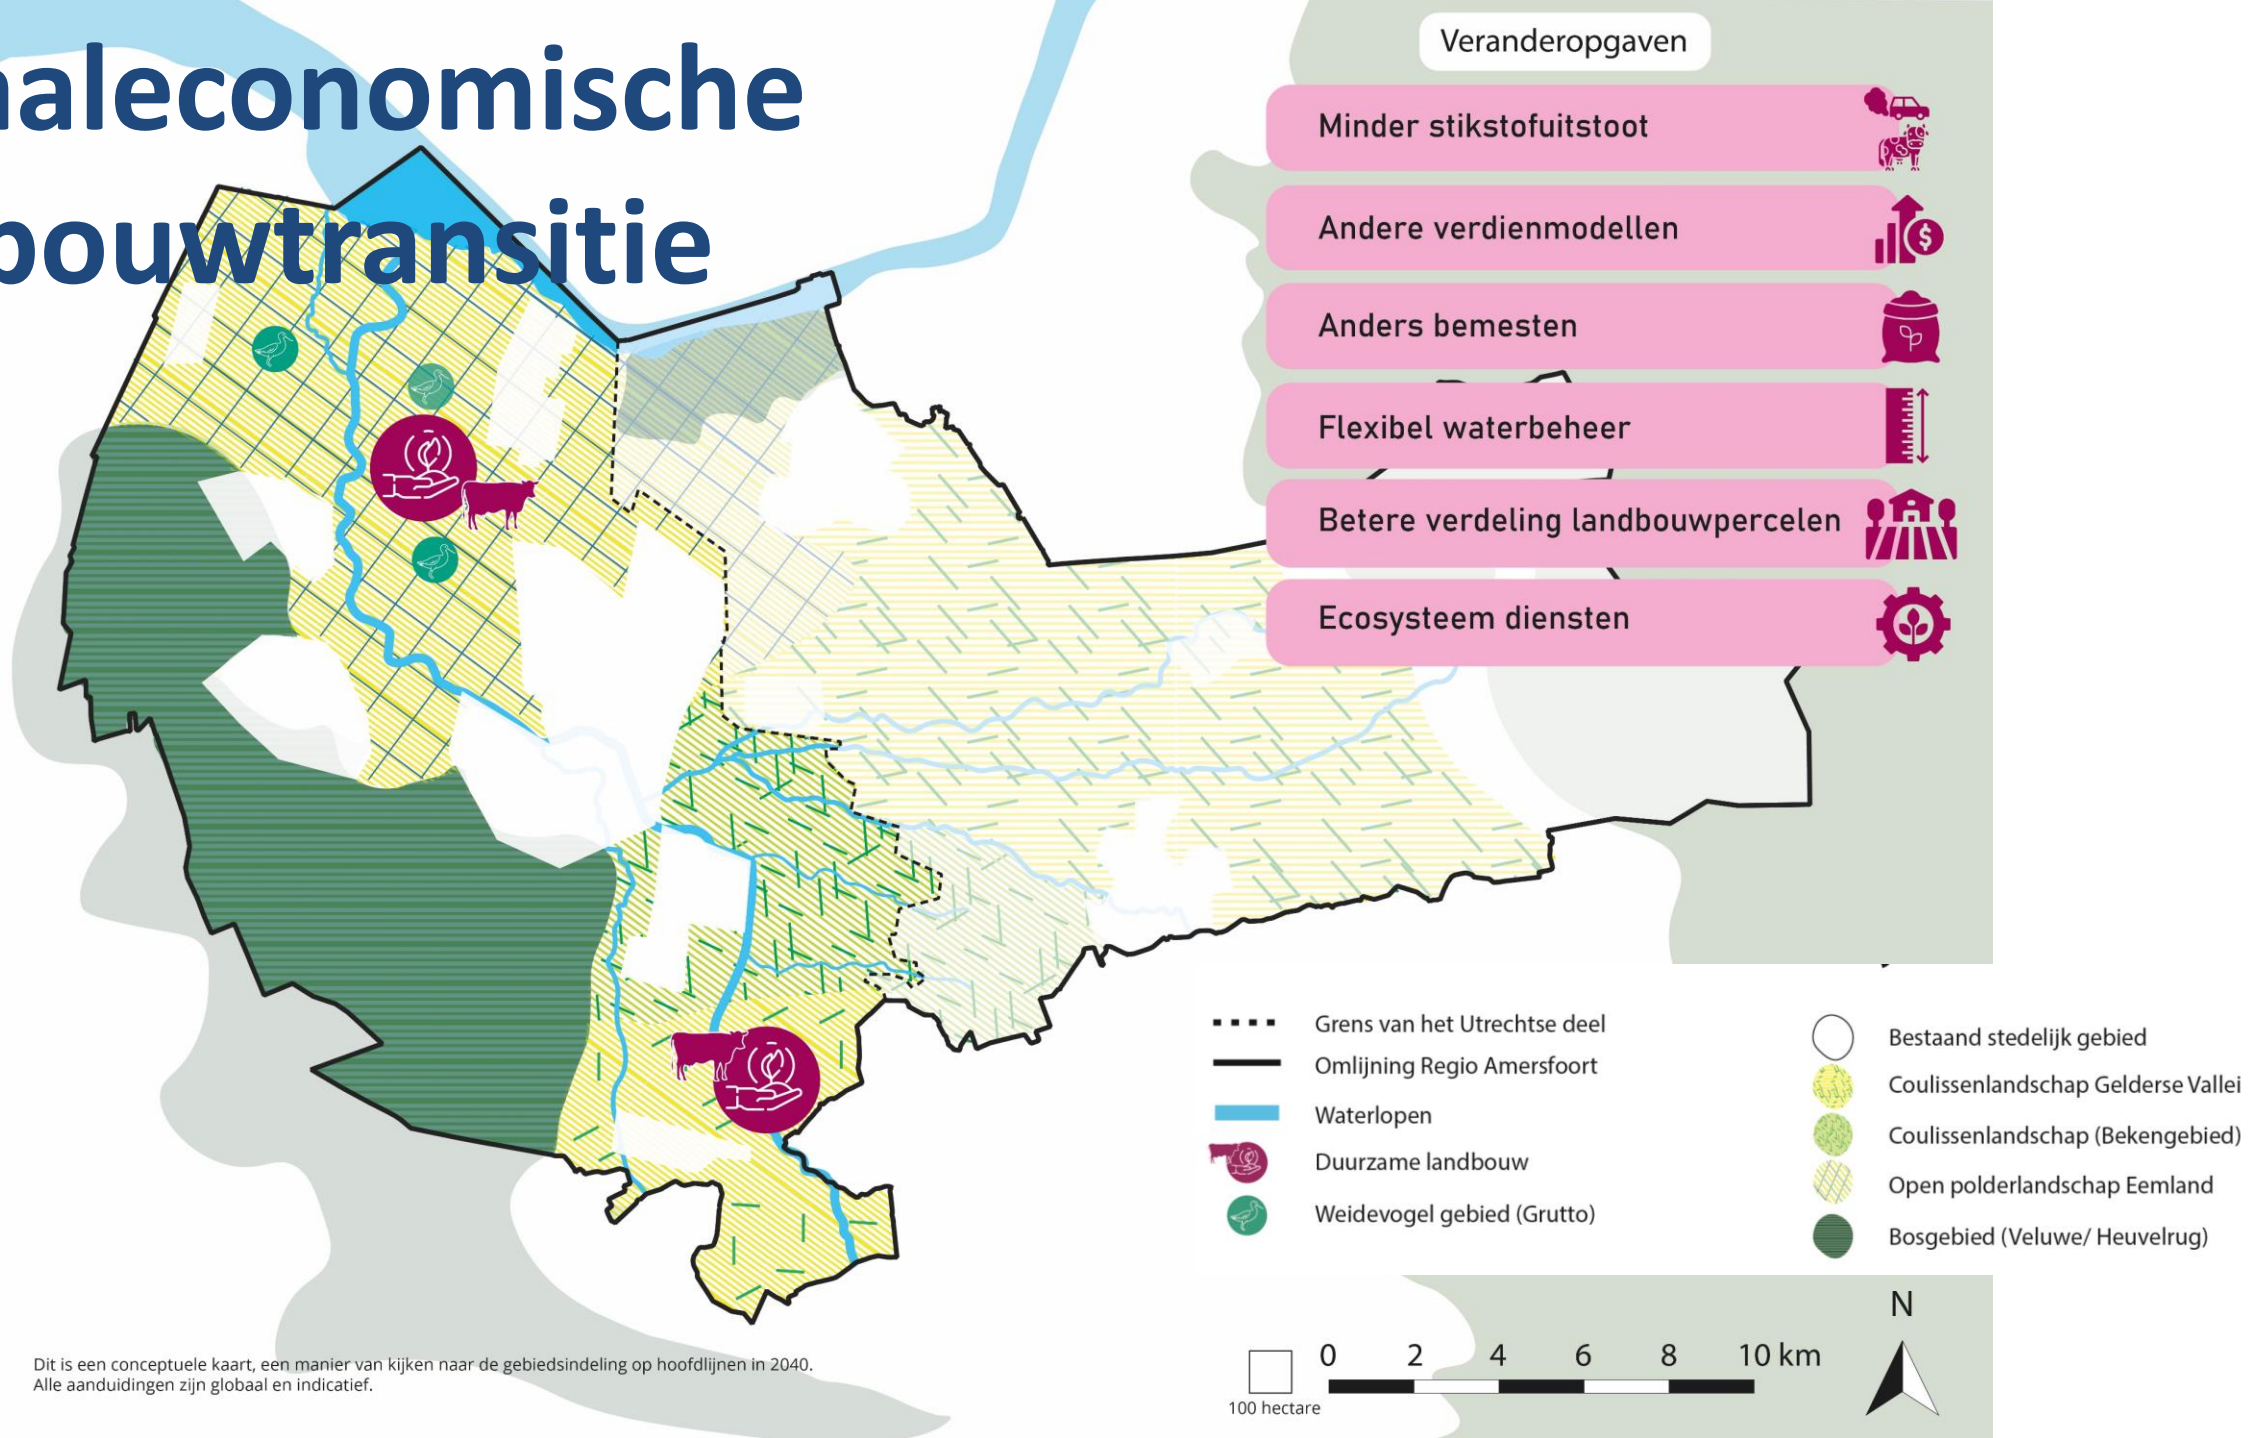

Buitengebied = 75% van Utrechtse deel regio Amersfoort. Helft landbouw, helft natuur

Alle ruimtevragers opgeteld: ca 12-14 % van landbouwgebied

Ca 30% van agrarische gronden en gebouwen komt vrij tot 2040

Bodem en water sturend

Dit is een conceptuele kaart, een manier van kijken naar de gebiedsindeling op hoofdlijnen in 2040. Alle aanduidingen zijn globaal en indicatief.

Herstel ecosysteem

Veranderopgaven

- Systeemherstel natuur
↑
- Stikstof depositie
●●●
- Meer natuurareaal
🌿
- Agrarisch natuurbeheer
🚜
- Natuur in en om de kernen
🏡

- Grens van het Utrechtse deel
- Omlijning Regio Amersfoort
- Waterlopen met groene oevers
- Bestaand stedelijk gebied
- Coulissenlandschap Gelderse Vallei
- Coulissenlandschap (Bekengebied)
- Open polderlandschap Eemland
- Bosgebied (Veluwe/ Heuvelrug)
- Flankzone Utrechtse Heuvelrug
- Leusderheide/ Soesterduinen
- Voormalig vliegveld Soesterberg
- Natuurinclusief en klimaatadaptatie stad
- Rietoevers Randmeer
- Groenblauwe dooradering

Dit is een conceptuele kaart, een manier van kijken naar de gebiedsindeling op hoofdlijnen in 2040. Alle aanduidingen zijn globaal en indicatief.

Sociaaleconomische landbouwtransitie

Dit is een conceptuele kaart, een manier van kijken naar de gebiedsindeling op hoofdlijnen in 2040.
Alle aanduidingen zijn globaal en indicatief.