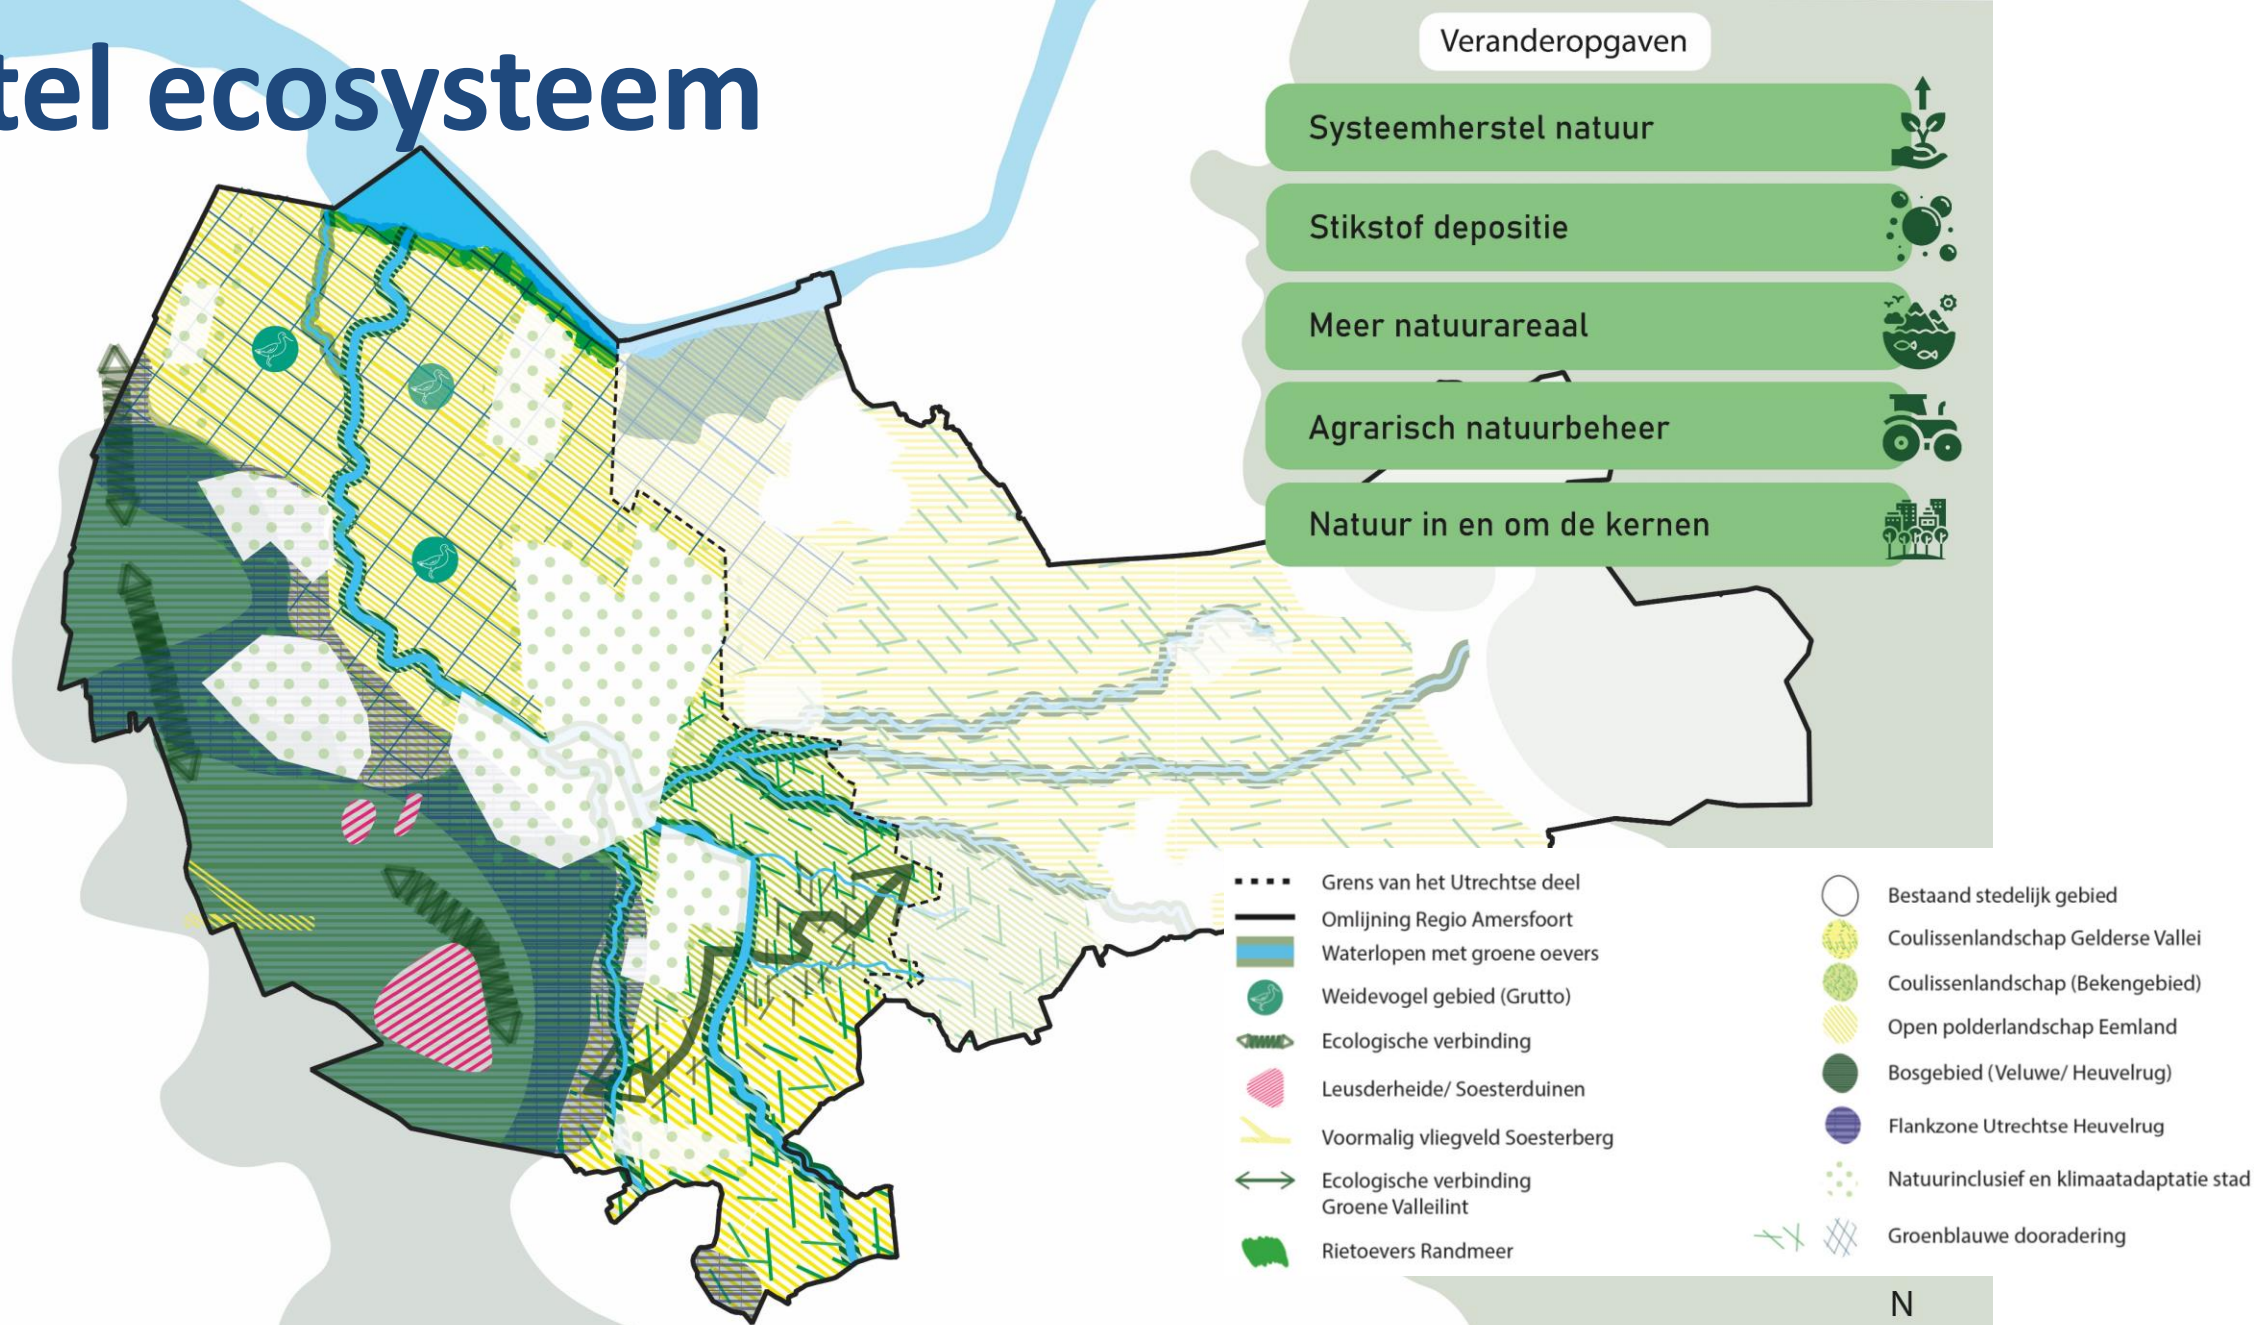

Buitengebied = 75% van Utrechtse deel regio Amersfoort. Helft landbouw, helft natuur

Alle ruimtevragers opgeteld: ca 12-14 % van landbouwgebied

Ca 30% van agrarische gronden en gebouwen komt vrij tot 2040

Bodem en water sturend

Dit is een conceptuele kaart, een manier van kijken naar de gebiedsindeling op hoofdlijnen in 2040. Alle aanduidingen zijn globaal en indicatief.

Herstel ecosysteem

Veranderopgaven

- Systeemherstel natuur
↑
- Stikstof depositie
●●●
- Meer natuurareaal
🌿
- Agrarisch natuurbeheer
🚜
- Natuur in en om de kernen
🏡

- Grens van het Utrechtse deel
- Omlijning Regio Amersfoort
- Waterlopen met groene oevers
- Bestaand stedelijk gebied
- Coulissenlandschap Gelderse Vallei
- Coulissenlandschap (Bekengebied)
- Open polderlandschap Eemland
- Bosgebied (Veluwe/ Heuvelrug)
- Flankzone Utrechtse Heuvelrug
- Leusderheide/ Soesterduinen
- Voormalig vliegveld Soesterberg
- Natuurinclusief en klimaatadaptatie stad
- Rietoevers Randmeer
- Groenblauwe dooradering

Dit is een conceptuele kaart, een manier van kijken naar de gebiedsindeling op hoofdlijnen in 2040. Alle aanduidingen zijn globaal en indicatief.

Sociaaleconomische landbouwtransitie

Dit is een conceptuele kaart, een manier van kijken naar de gebiedsindeling op hoofdlijnen in 2040.
Alle aanduidingen zijn globaal en indicatief.