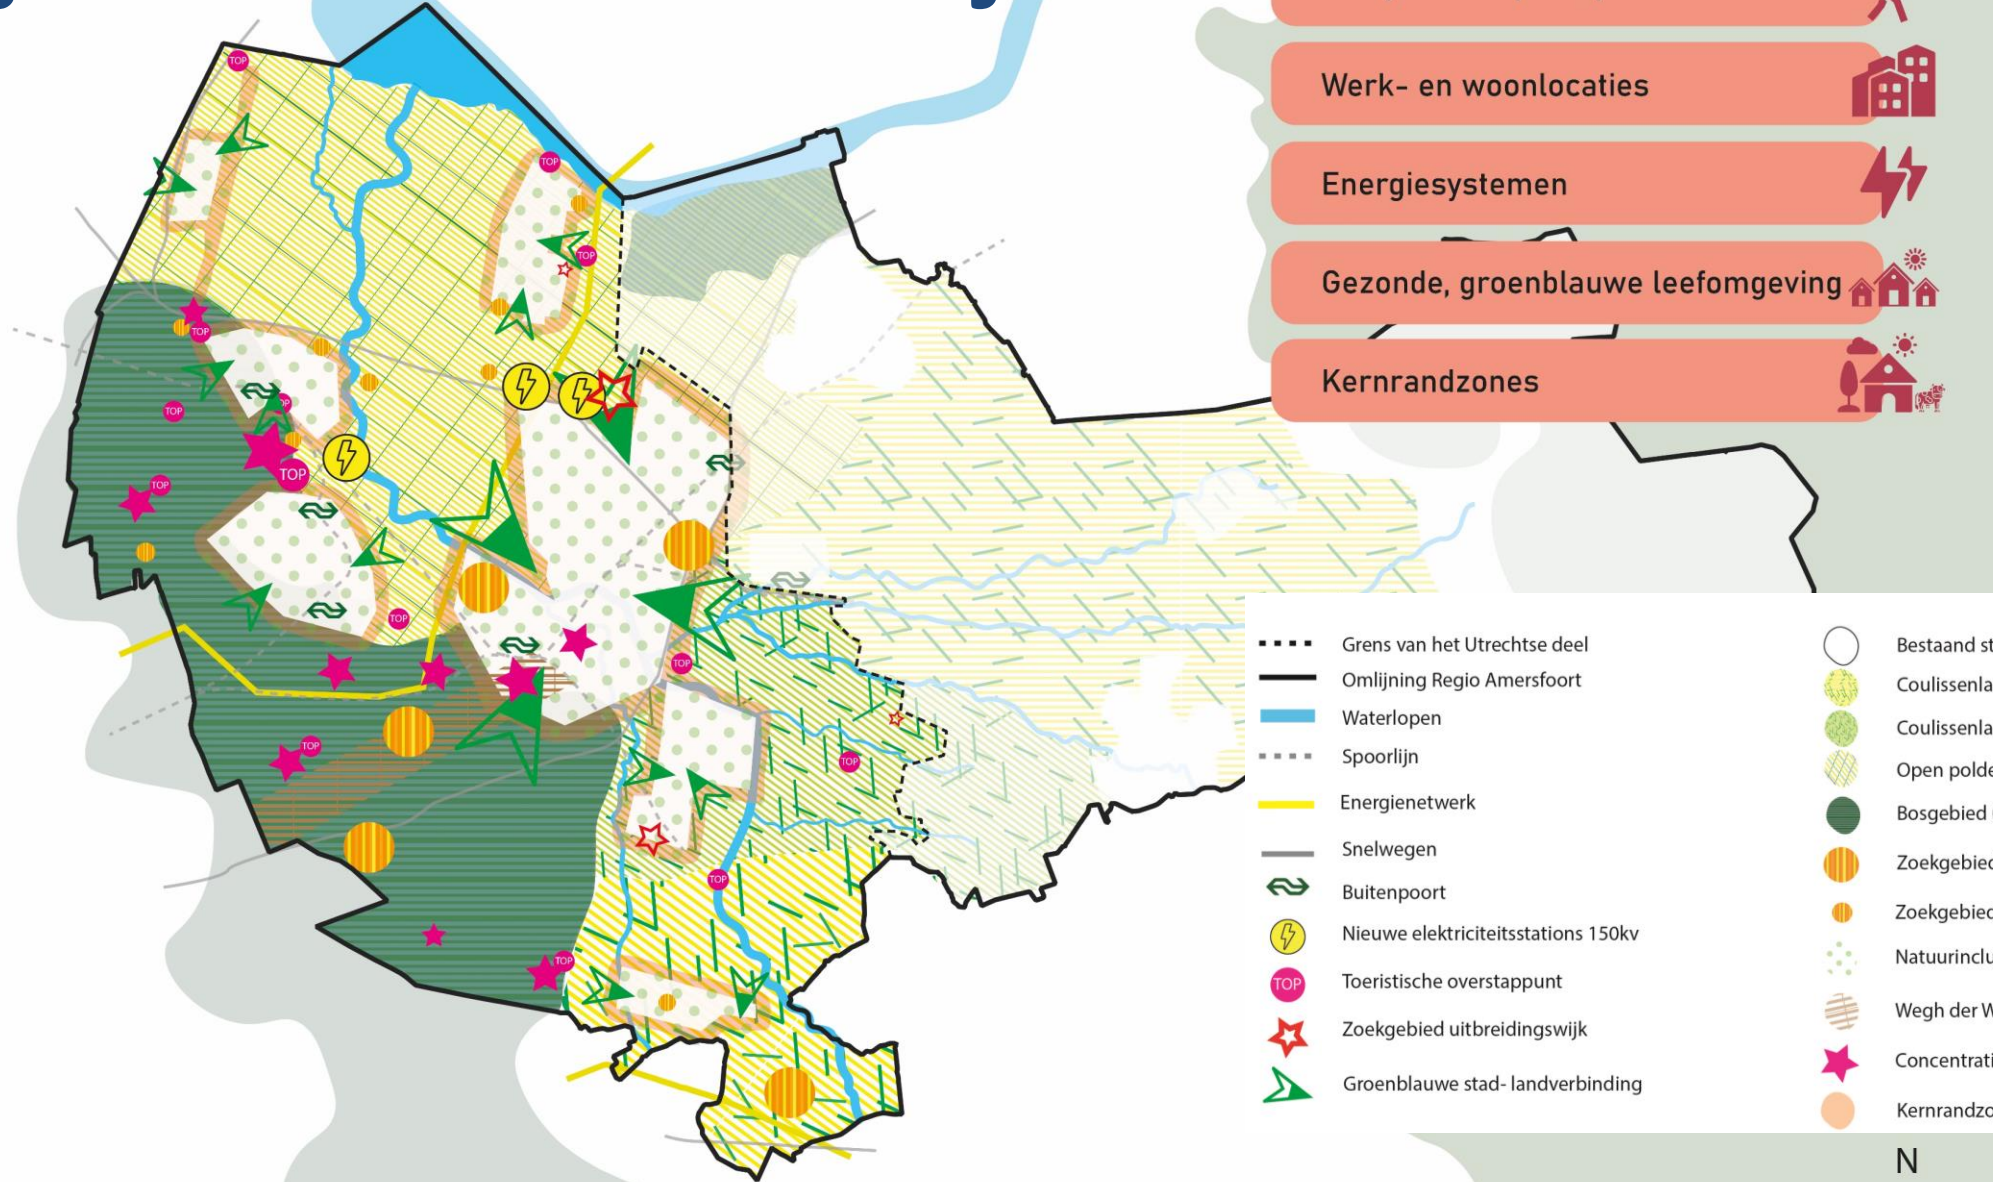

Bodem en water sturend

Dit is een conceptuele kaart, een manier van kijken naar de gebiedsindeling op hoofdlijnen in 2040. Alle aanduidingen zijn globaal en indicatief.

Herstel ecosysteem

Veranderopgaven

- Systeemherstel natuur
↑
- Stikstof depositie
●●●
- Meer natuurareaal
🌿
- Agrarisch natuurbeheer
🚜
- Natuur in en om de kernen
🏡

- Grens van het Utrechtse deel
- Omlijning Regio Amersfoort
- Waterlopen met groene oevers
- Bestaand stedelijk gebied
- Coulissenlandschap Gelderse Vallei
- Coulissenlandschap (Bekengebied)
- Open polderlandschap Eemland
- Bosgebied (Veluwe/ Heuvelrug)
- Flankzone Utrechtse Heuvelrug
- Leusderheide/ Soesterduinen
- Voormalig vliegveld Soesterberg
- Natuurinclusief en klimaatadaptatie stad
- Rietoevers Randmeer
- Groenblauwe dooradering

Dit is een conceptuele kaart, een manier van kijken naar de gebiedsindeling op hoofdlijnen in 2040. Alle aanduidingen zijn globaal en indicatief.

Sociaaleconomische landbouwtransitie

Dit is een conceptuele kaart, een manier van kijken naar de gebiedsindeling op hoofdlijnen in 2040.
Alle aanduidingen zijn globaal en indicatief.

Nabijheid in het stedelijke

Veranderopgaven

- Nabijheid als principe 
- Werk- en woonlocaties 
- Energiesystemen 
- Gezonde, groenblauwe leefomgeving 
- Kernrandzones 

-  Grens van het Utrechtse deel
-  Omlijning Regio Amersfoort
-  Waterlopen
-  Spoorlijn
-  Energienetwerk
-  Snelwegen
-  Buitenpoort
-  Nieuwe elektriciteitsstations 150kv
-  Toeristische overstappunt
-  Zoekgebied uitbreidingswijk
-  Groenblauwe stad- landverbinding
-  Bestaand stedelijk gebied
-  Couliissenslandschap Gelderse Vallei
-  Couliissenslandschap (Bekengebied)
-  Open polderlandschap Eemland
-  Bosgebied (Veluwe/ Heuvelrug)
-  Zoekgebied opwek zon en wind (RES)
-  Zoekgebied opwek zon (RES)
-  Natuurinclusief en klimaatadaptatie stad
-  Wegh der Weegen/ zone Amersfoort-Zeist
-  Concentratiegebied buitenrecreatie
-  Kernrandzone