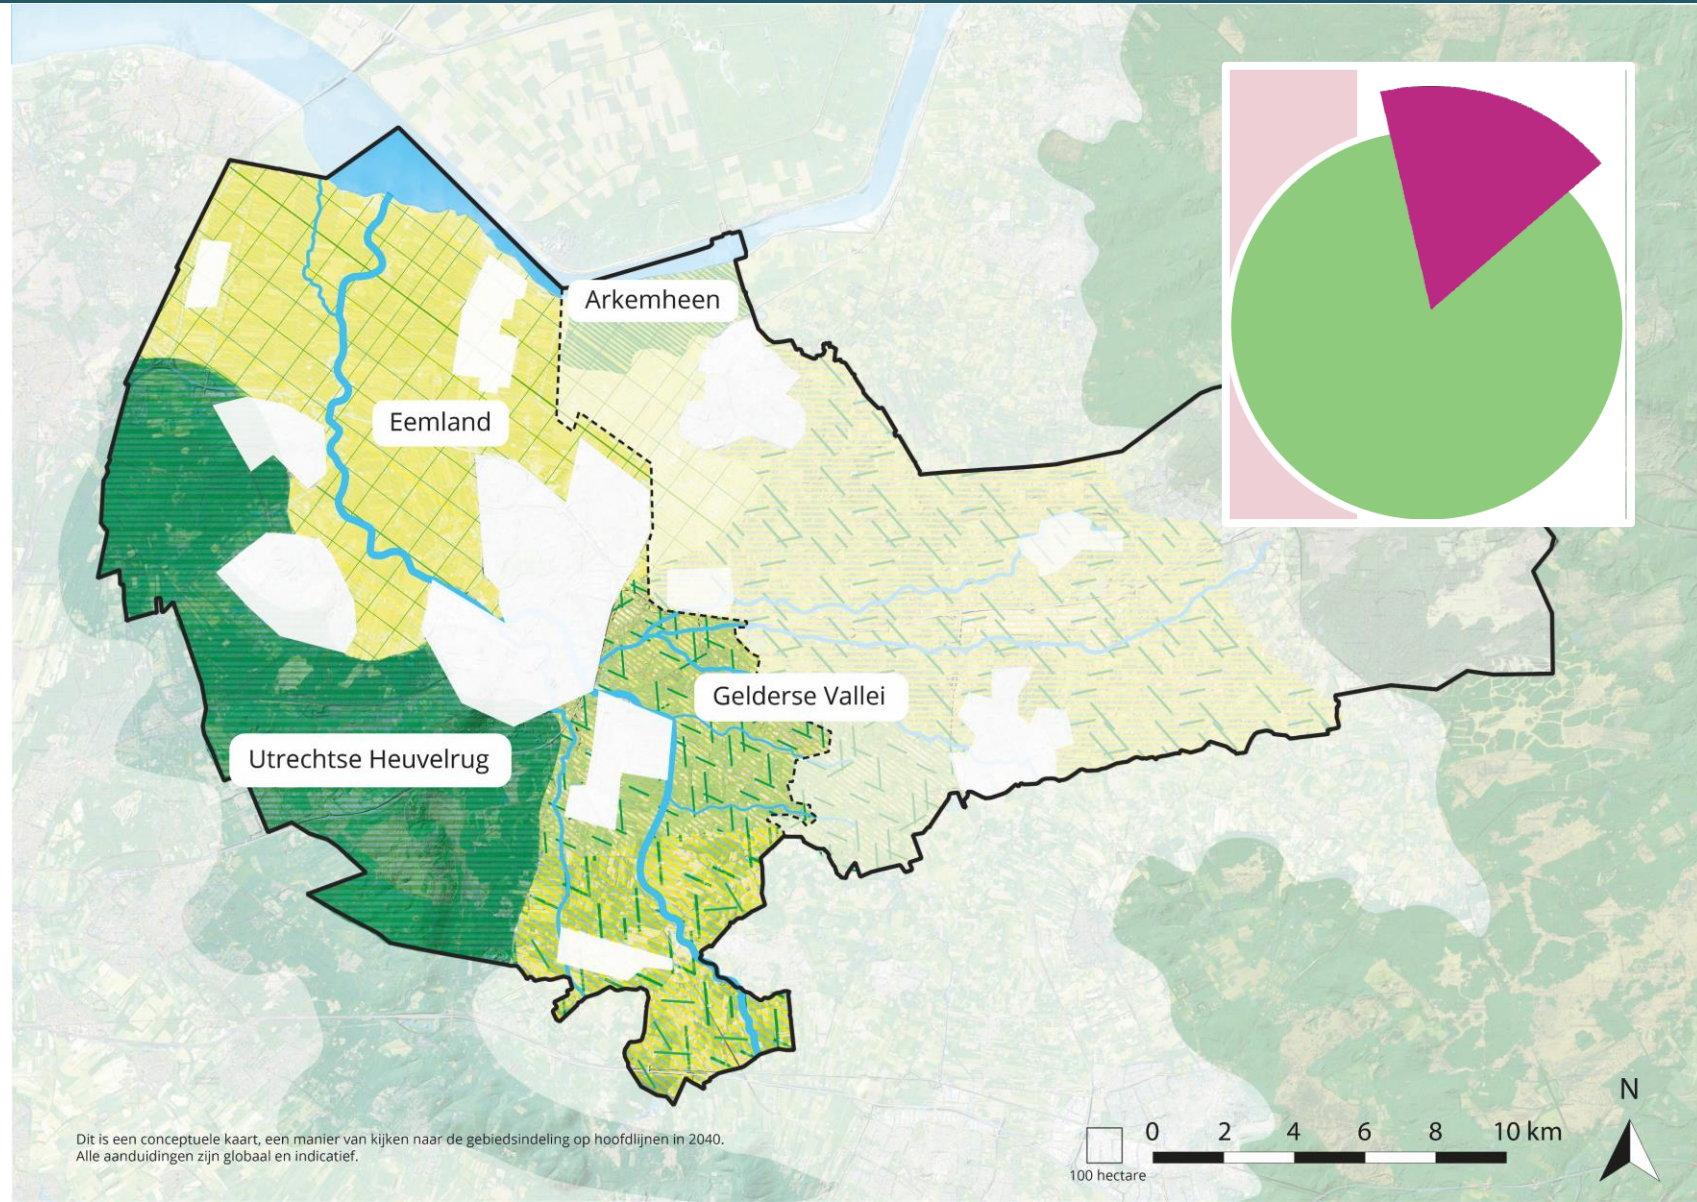

Regio Amersfoort
BVR ECORYS

Regio Amersfoort

Consultatierapport
Op weg naar het
Handelingsperspectief
Buitengebied Regio Amersfoort
Versie oktober 2023

BVR ECORYS

**HANDELINGSPERSPECTIEF
BUITENGEBIED REGIO AMERSFOORT**

19 OKTOBER 2023

ECORYS BVR Regio Amersfoort

WAAR KRIJGT HET
BUITENGEBIED MEE
TE MAKEN?

HET PERSPECTIEF

HET HANDELEN

Waarmee krijgt het buitengebied te maken?

- Groei inwoners met andere wensen voor wonen, werken en recreëren
- Klimaatverandering
- Toekomstbestendig en gezond maken
- Eisen vanuit EU/Rijk en provincies

Buitengebied = 75% van Utrechtse deel regio Amersfoort. Helft landbouw, helft natuur

Alle ruimtevragers opgeteld: ca 12-14 % van landbouwgebied

Ca 30% van agrarische gronden en gebouwen komt vrij tot 2040

Bodem en water sturend

Dit is een conceptuele kaart, een manier van kijken naar de gebiedsindeling op hoofdlijnen in 2040. Alle aanduidingen zijn globaal en indicatief.

Herstel ecosysteem

Veranderopgaven