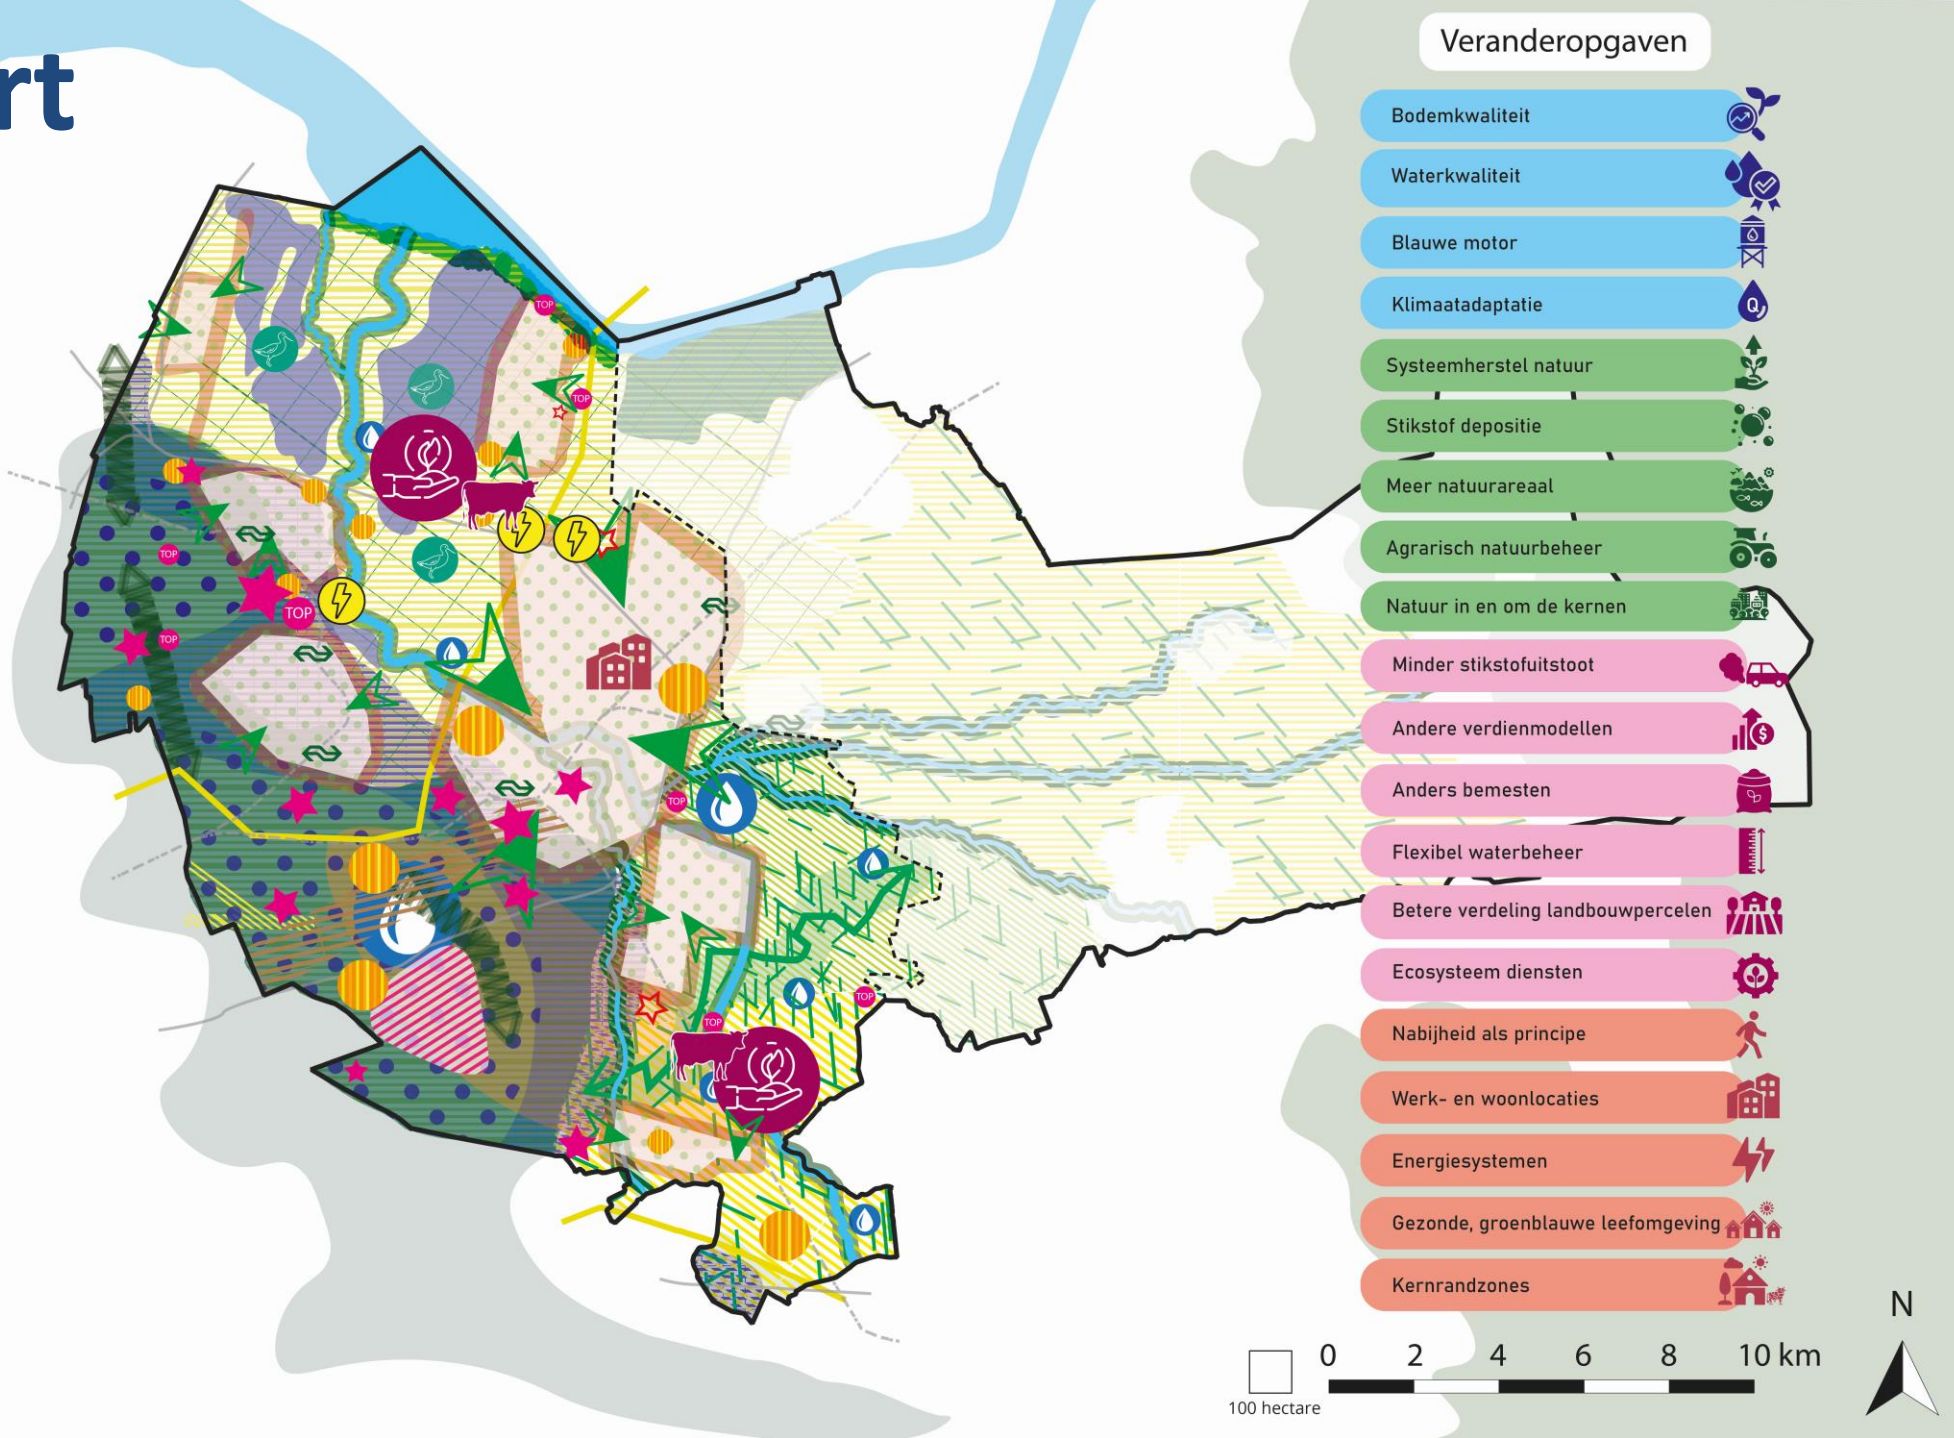

Dit is een conceptuele kaart, een manier van kijken naar de gebiedsindeling op hoofdlijnen in 2040. Alle aanduidingen zijn globaal en indicatief.

Sociaaleconomische landbouwtransitie

Dit is een conceptuele kaart, een manier van kijken naar de gebiedsindeling op hoofdlijnen in 2040.
Alle aanduidingen zijn globaal en indicatief.

Nabijheid in het stedelijke

Veranderopgaven

- Nabijheid als principe 
- Werk- en woonlocaties 
- Energiesystemen 
- Gezonde, groenblauwe leefomgeving 
- Kernrandzones 

-  Grens van het Utrechtse deel
-  Omlijning Regio Amersfoort
-  Waterlopen
-  Spoorlijn
-  Energienetwerk
-  Snelwegen
-  Buitenpoort
-  Nieuwe elektriciteitsstations 150kv
-  Toeristische overstappunt
-  Zoekgebied uitbreidingswijk
-  Groenblauwe stad- landverbinding
-  Bestaand stedelijk gebied
-  Couliissenslandschap Gelderse Vallei
-  Couliissenslandschap (Bekengebied)
-  Open polderlandschap Eemland
-  Bosgebied (Veluwe/ Heuvelrug)
-  Zoekgebied opwek zon en wind (RES)
-  Zoekgebied opwek zon (RES)
-  Natuurinclusief en klimaatadaptatie stad
-  Wegh der Weegen/ zone Amersfoort-Zeist
-  Concentratiegebied buitenrecreatie
-  Kernrandzone

Dit is een conceptuele kaart, een manier van kijken naar de gebiedsindeling op hoofdlijnen in 2040. Alle aanduidingen zijn globaal en indicatief.

Stapelkaart

Regionale ordening

Dit is een conceptuele kaart, een manier van kijken naar de gebiedsindeling op hoofdlijnen in 2040.
Alle aanduidingen zijn globaal en indicatief.