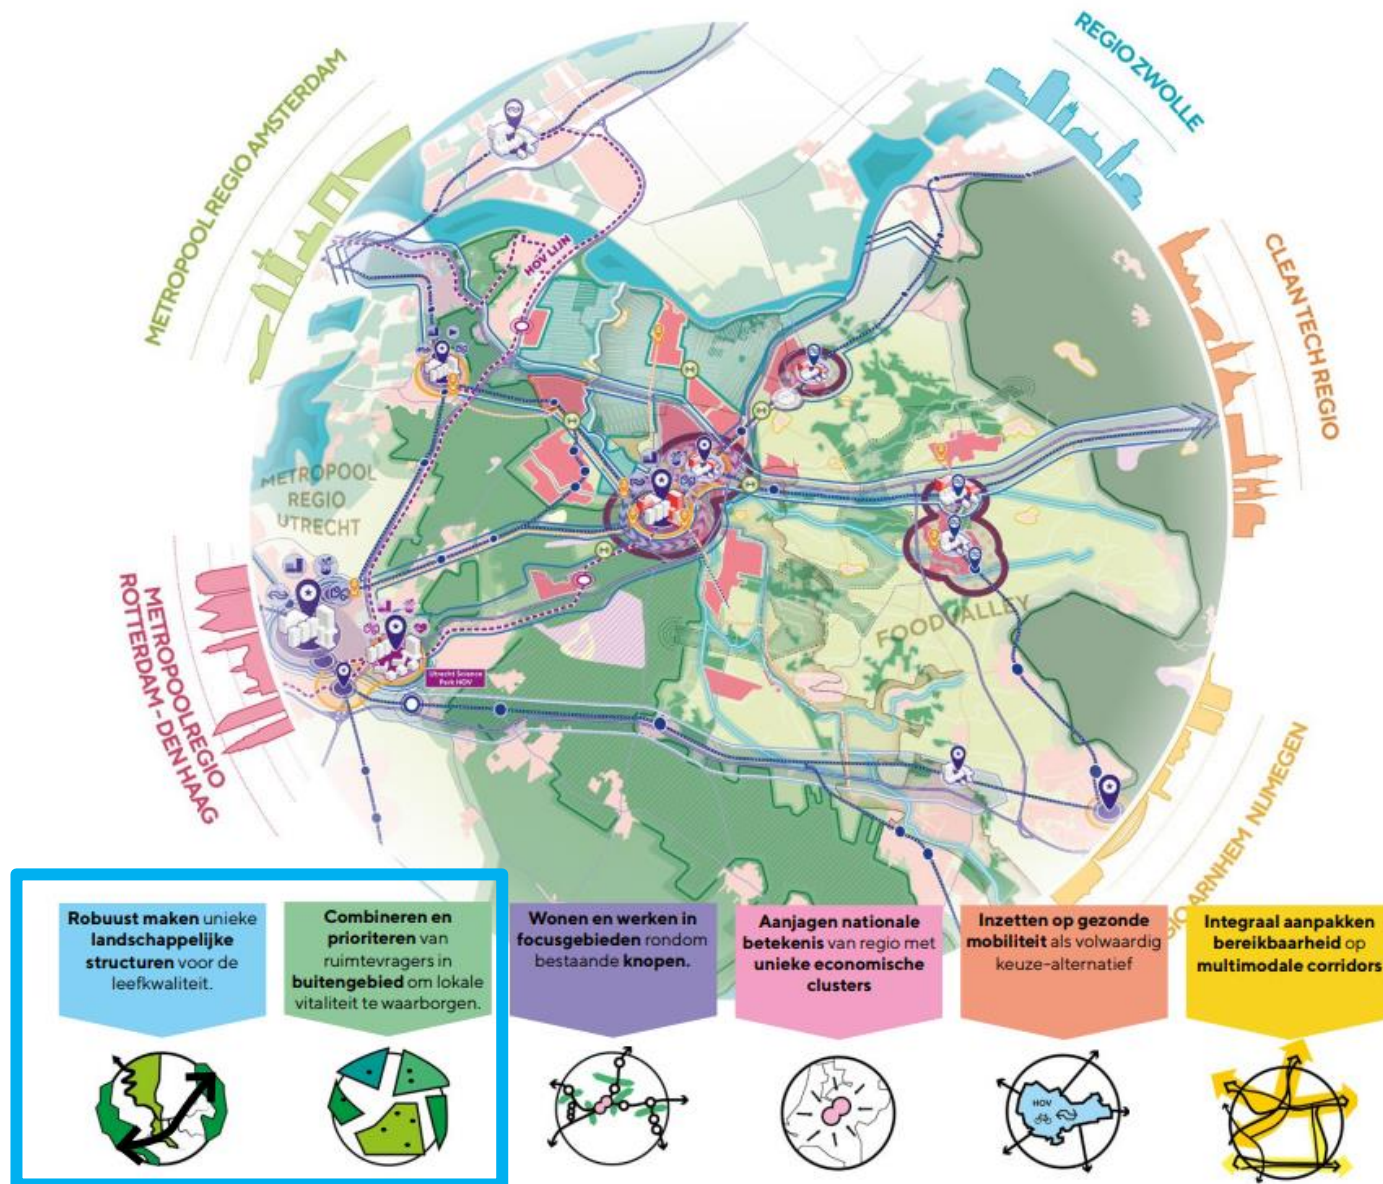

Welkom

bij de raadsinformatiebijeenkomst over het
Handelingsperspectief Buitengebied

We starten om 19.30 uur

Programma

- **Korte terugblik**
 - Ons vertrekpunt voor het Handelingsperspectief
 - Wat er in de tussentijd gebeurde...
- **Toelichting op het handelingsperspectief**
- **Vooruitkijken**
 - Vervolgproces in uw Raden
 - Koppeling met Utrechts Programma Landelijk Gebied

Proces Handelingsperspectief Buitengebied

Op hoofdlijnen

Wat was ons vertrekpunt voor het handelingsperspectief Buitengebied?

Ontwikkelbeeld

Regio
Amersfoort

**Intussen stond de
wereld niet stil...**

Regio
Amersfoort

Bodem en water sturend

Dit is een conceptuele kaart, een manier van kijken naar de gebiedsindeling op hoofdlijnen in 2040. Alle aanduidingen zijn globaal en indicatief.

Herstel ecosysteem

Veranderopgaven

Dit is een conceptuele kaart, een manier van kijken naar de gebiedsindeling op hoofdlijnen in 2040. Alle aanduidingen zijn globaal en indicatief.

Sociaaleconomische landbouwtransitie

Dit is een conceptuele kaart, een manier van kijken naar de gebiedsindeling op hoofdlijnen in 2040.
Alle aanduidingen zijn globaal en indicatief.