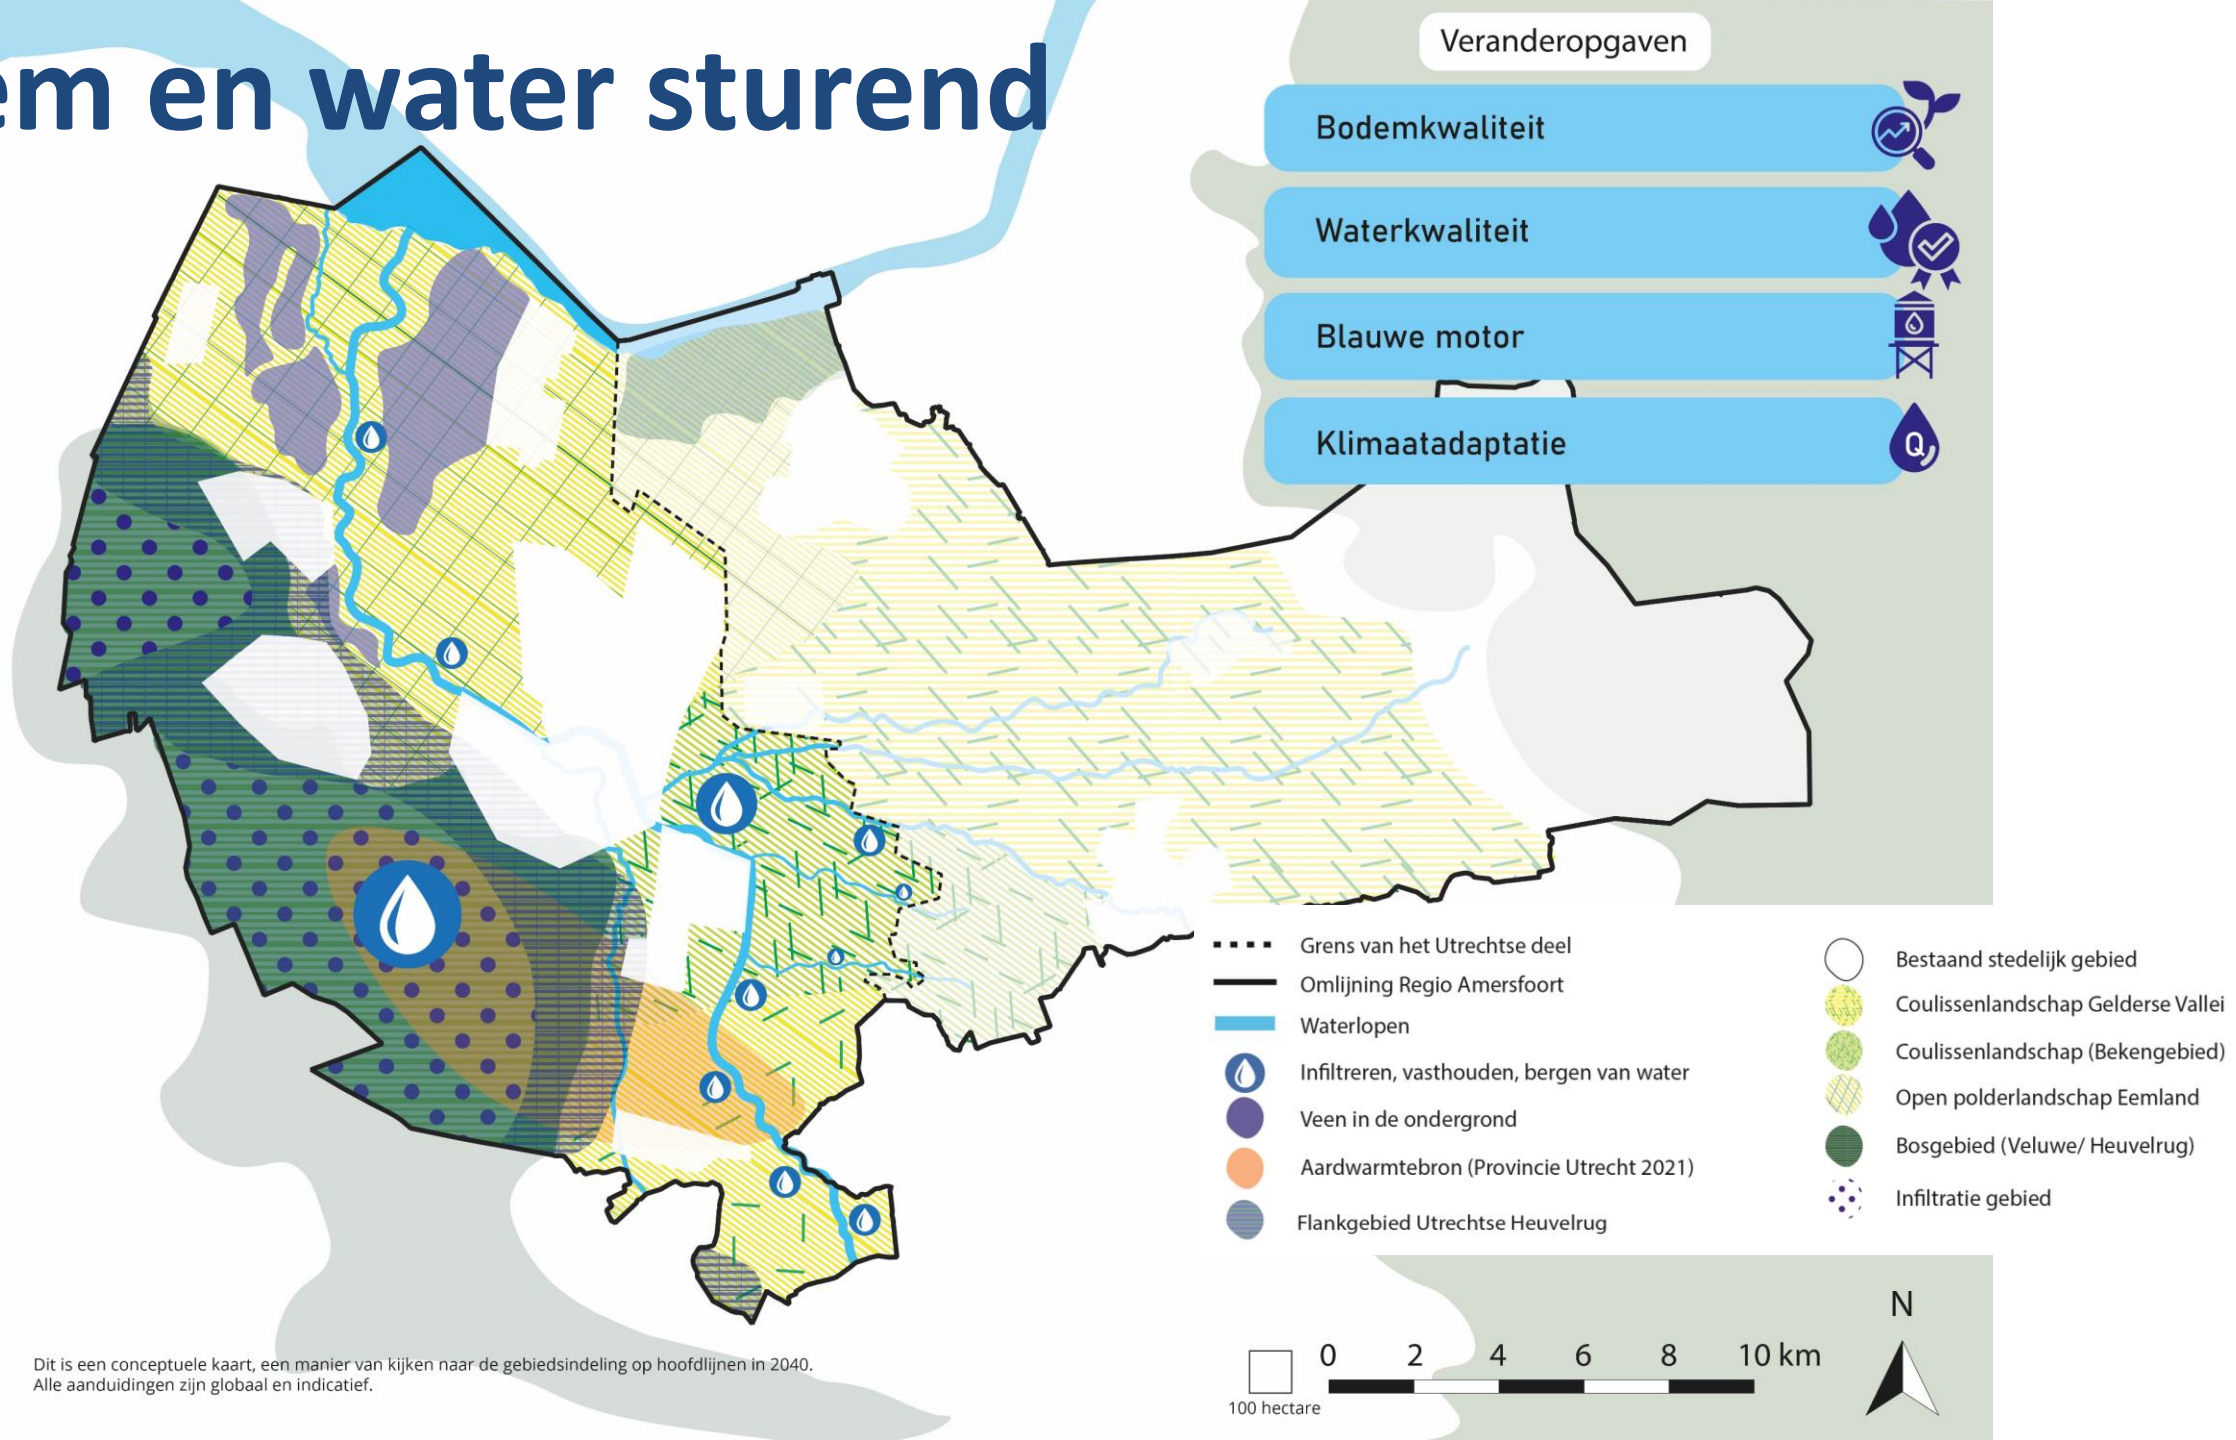

19 OKTOBER 2023

ECORYS BVR Regio Amersfoort

WAAR KRIJGT HET
BUITENGEBIED MEE
TE MAKEN?

HET PERSPECTIEF

HET HANDELEN

Waarmee krijgt het buitengebied te maken?

- Groei inwoners met andere wensen voor wonen, werken en recreëren
- Klimaatverandering
- Toekomstbestendig en gezond maken
- Eisen vanuit EU/Rijk en provincies

Buitengebied = 75% van Utrechtse deel regio Amersfoort. Helft landbouw, helft natuur

Alle ruimtevragers opgeteld: ca 12-14 % van landbouwgebied

Ca 30% van agrarische gronden en gebouwen komt vrij tot 2040

Bodem en water sturend

Dit is een conceptuele kaart, een manier van kijken naar de gebiedsindeling op hoofdlijnen in 2040. Alle aanduidingen zijn globaal en indicatief.

Herstel ecosysteem

Veranderopgaven

Dit is een conceptuele kaart, een manier van kijken naar de gebiedsindeling op hoofdlijnen in 2040. Alle aanduidingen zijn globaal en indicatief.

Sociaaleconomische landbouwtransitie

Dit is een conceptuele kaart, een manier van kijken naar de gebiedsindeling op hoofdlijnen in 2040.
Alle aanduidingen zijn globaal en indicatief.