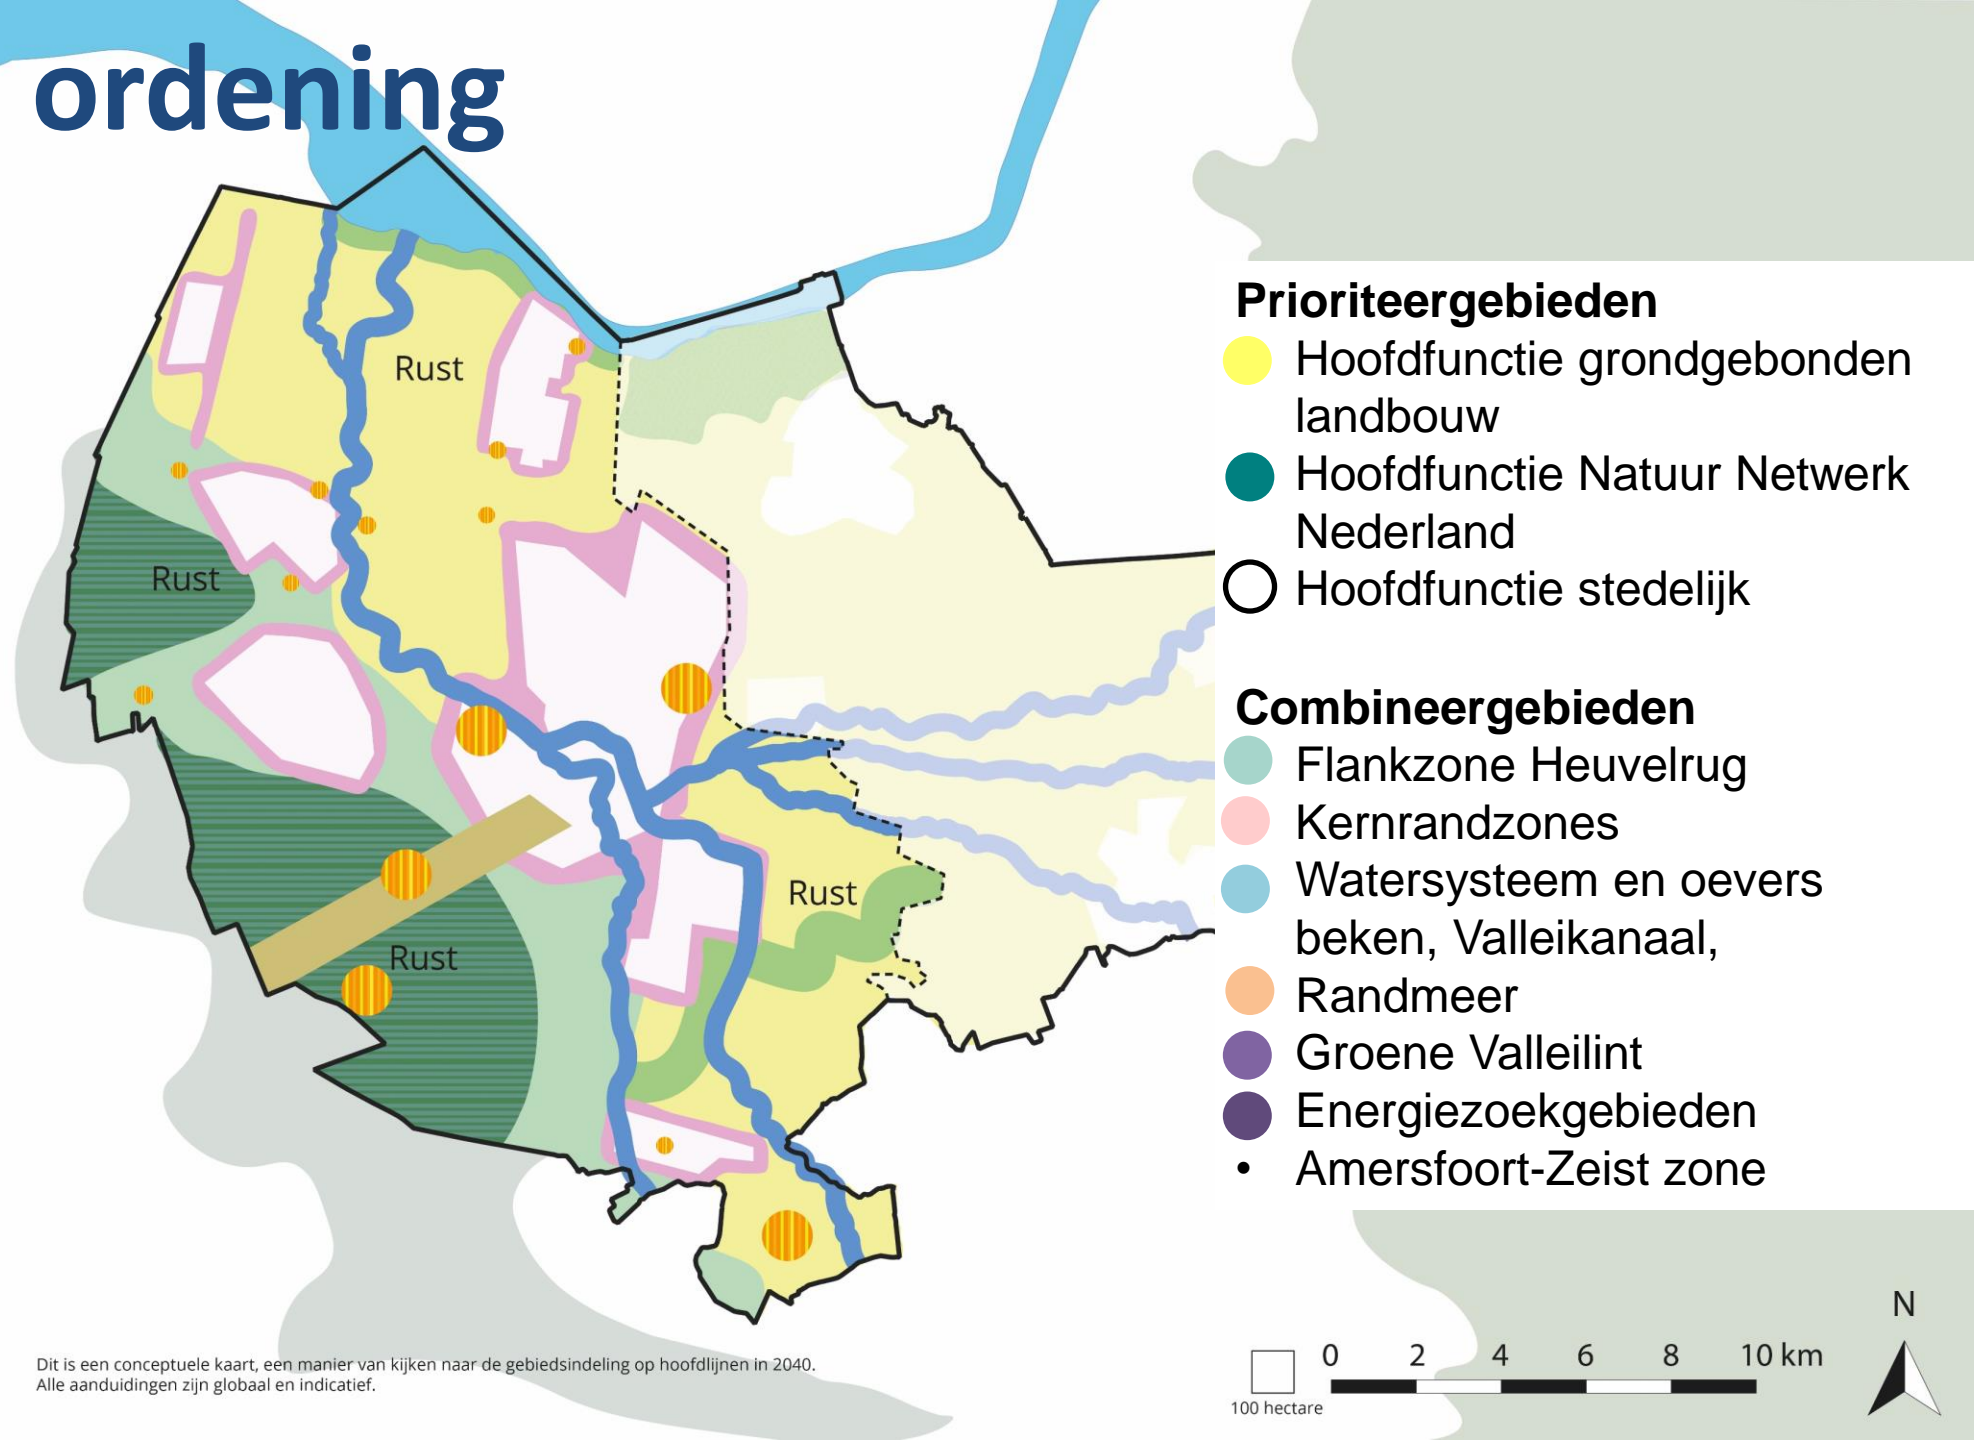

Dit is een conceptuele kaart, een manier van kijken naar de gebiedsindeling op hoofdlijnen in 2040. Alle aanduidingen zijn globaal en indicatief.

Sociaaleconomische landbouwtransitie

Dit is een conceptuele kaart, een manier van kijken naar de gebiedsindeling op hoofdlijnen in 2040.
Alle aanduidingen zijn globaal en indicatief.

Nabijheid in het stedelijke

Veranderopgaven

- Nabijheid als principe 
- Werk- en woonlocaties 
- Energiesystemen 
- Gezonde, groenblauwe leefomgeving 
- Kernrandzones 

-  Grens van het Utrechtse deel
-  Omlijning Regio Amersfoort
-  Waterlopen
-  Spoorlijn
-  Energienetwerk
-  Snelwegen
-  Buitenpoort
-  Nieuwe elektriciteitsstations 150kv
-  Toeristische overstappunt
-  Zoekgebied uitbreidingswijk
-  Groenblauwe stad- landverbinding
-  Bestaand stedelijk gebied
-  Couliissenslandschap Gelderse Vallei
-  Couliissenslandschap (Bekengebied)
-  Open polderlandschap Eemland
-  Bosgebied (Veluwe/ Heuvelrug)
-  Zoekgebied opwek zon en wind (RES)
-  Zoekgebied opwek zon (RES)
-  Natuurinclusief en klimaatadaptatie stad
-  Wegh der Weegen/ zone Amersfoort-Zeist
-  Concentratiegebied buitenrecreatie
-  Kernrandzone

Dit is een conceptuele kaart, een manier van kijken naar de gebiedsindeling op hoofdlijnen in 2040. Alle aanduidingen zijn globaal en indicatief.

Stapelkaart

Regionale ordening

Dit is een conceptuele kaart, een manier van kijken naar de gebiedsindeling op hoofdlijnen in 2040.
Alle aanduidingen zijn globaal en indicatief.