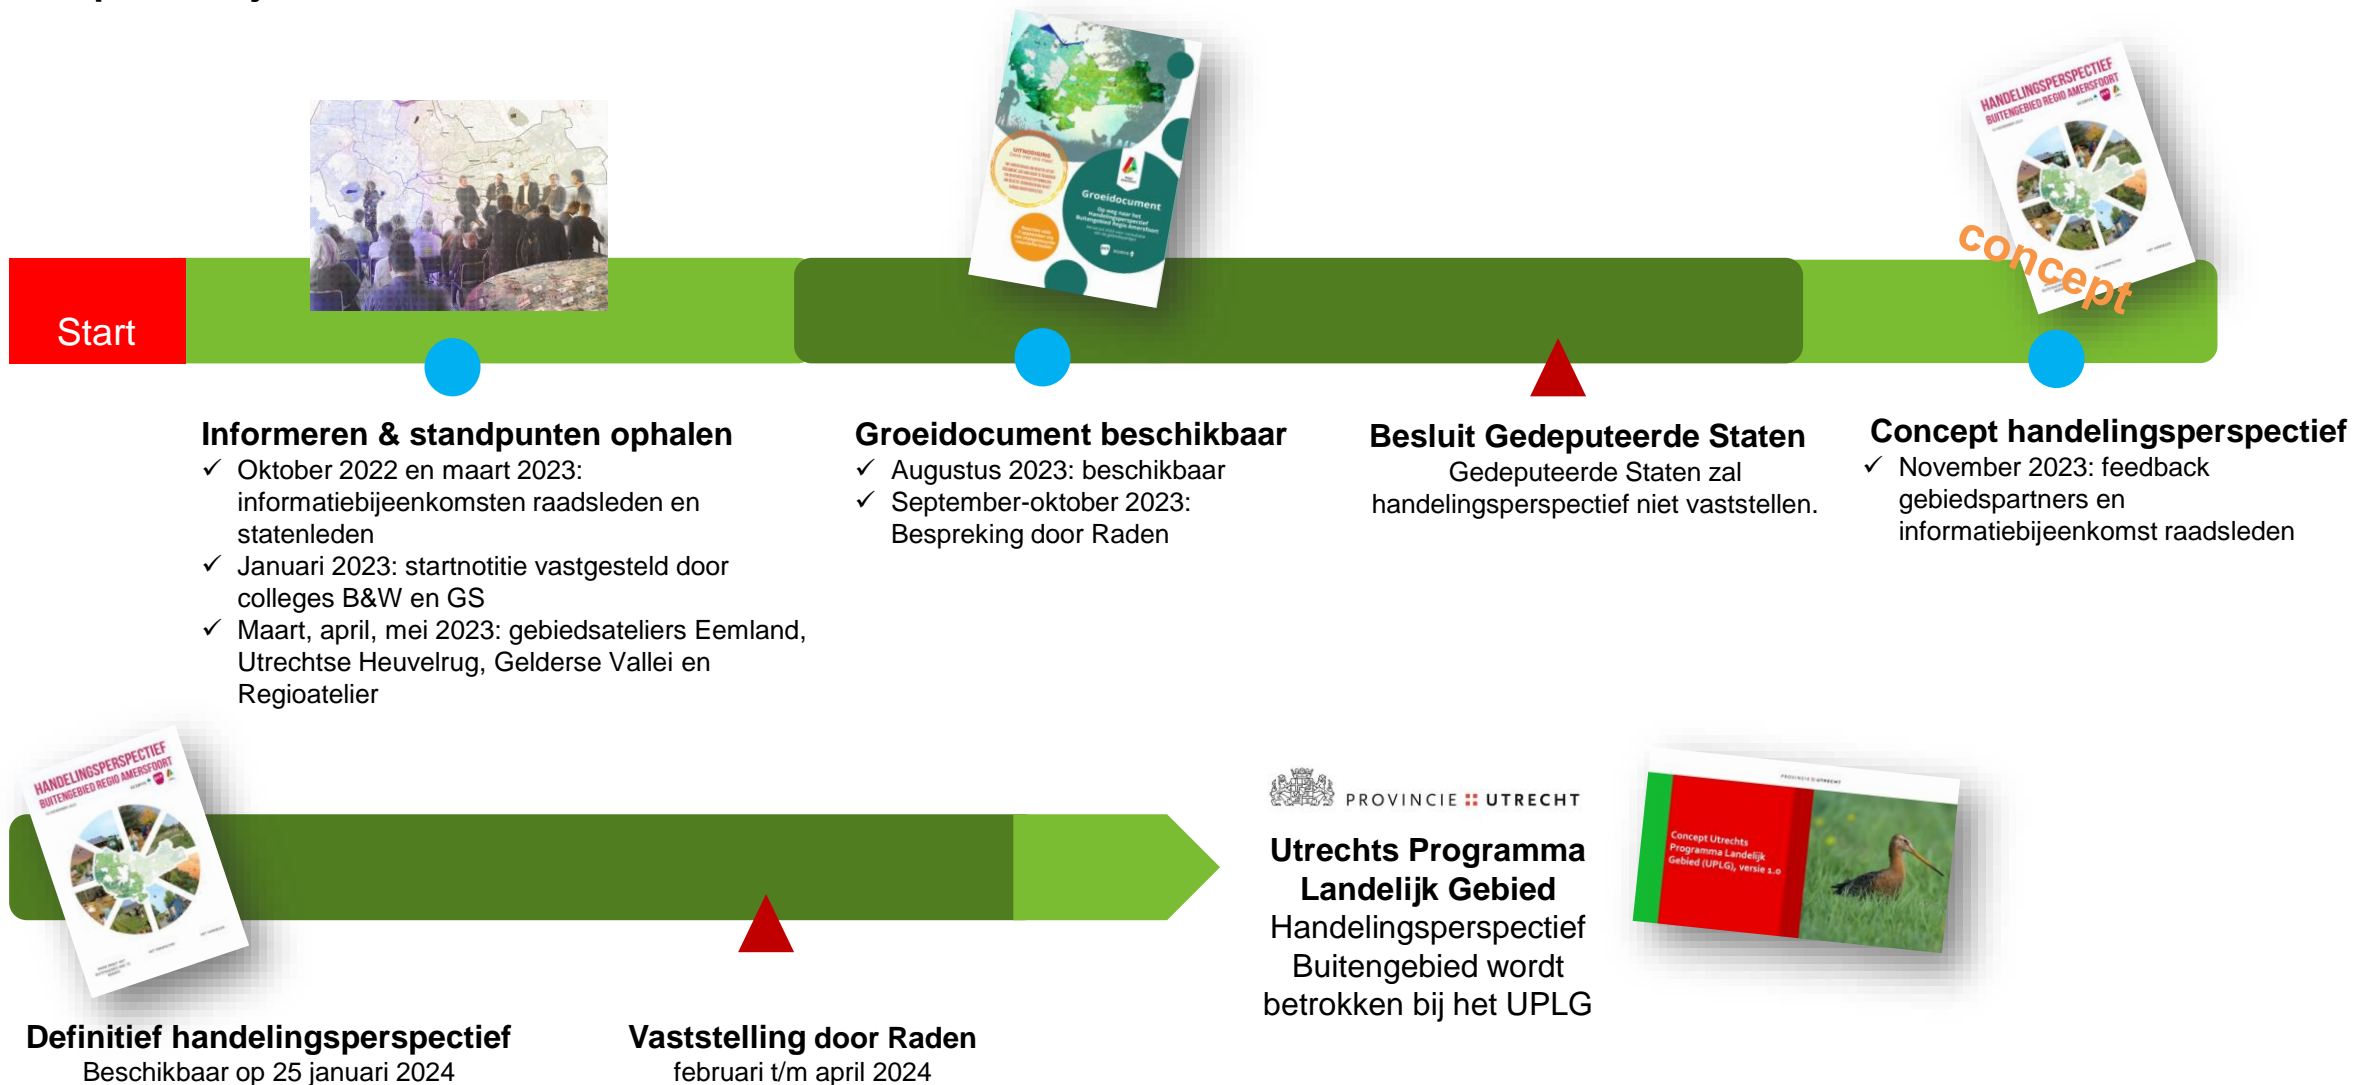

Welkom

bij de raadsinformatiebijeenkomst over het
Handelingsperspectief Buitengebied

We starten om 19.30 uur

Programma

- **Korte terugblik**
 - Ons vertrekpunt voor het Handelingsperspectief
 - Wat er in de tussentijd gebeurde...
- **Toelichting op het handelingsperspectief**
- **Vooruitkijken**
 - Vervolgproces in uw Raden
 - Koppeling met Utrechts Programma Landelijk Gebied

Bodem en water sturend

Dit is een conceptuele kaart, een manier van kijken naar de gebiedsindeling op hoofdlijnen in 2040. Alle aanduidingen zijn globaal en indicatief.

Herstel ecosysteem

Veranderopgaven

Dit is een conceptuele kaart, een manier van kijken naar de gebiedsindeling op hoofdlijnen in 2040. Alle aanduidingen zijn globaal en indicatief.

Stapelkaart

Regionale ordening

Dit is een conceptuele kaart, een manier van kijken naar de gebiedsindeling op hoofdlijnen in 2040.
Alle aanduidingen zijn globaal en indicatief.

Regio
Amersfoort

Hoe gaan we van hieruit verder?

Proces Handelingsperspectief Buitengebied

Op hoofdlijnen

Video gedeputeerden

Regio
Amersfoort

**Bedankt
& tot snel!**