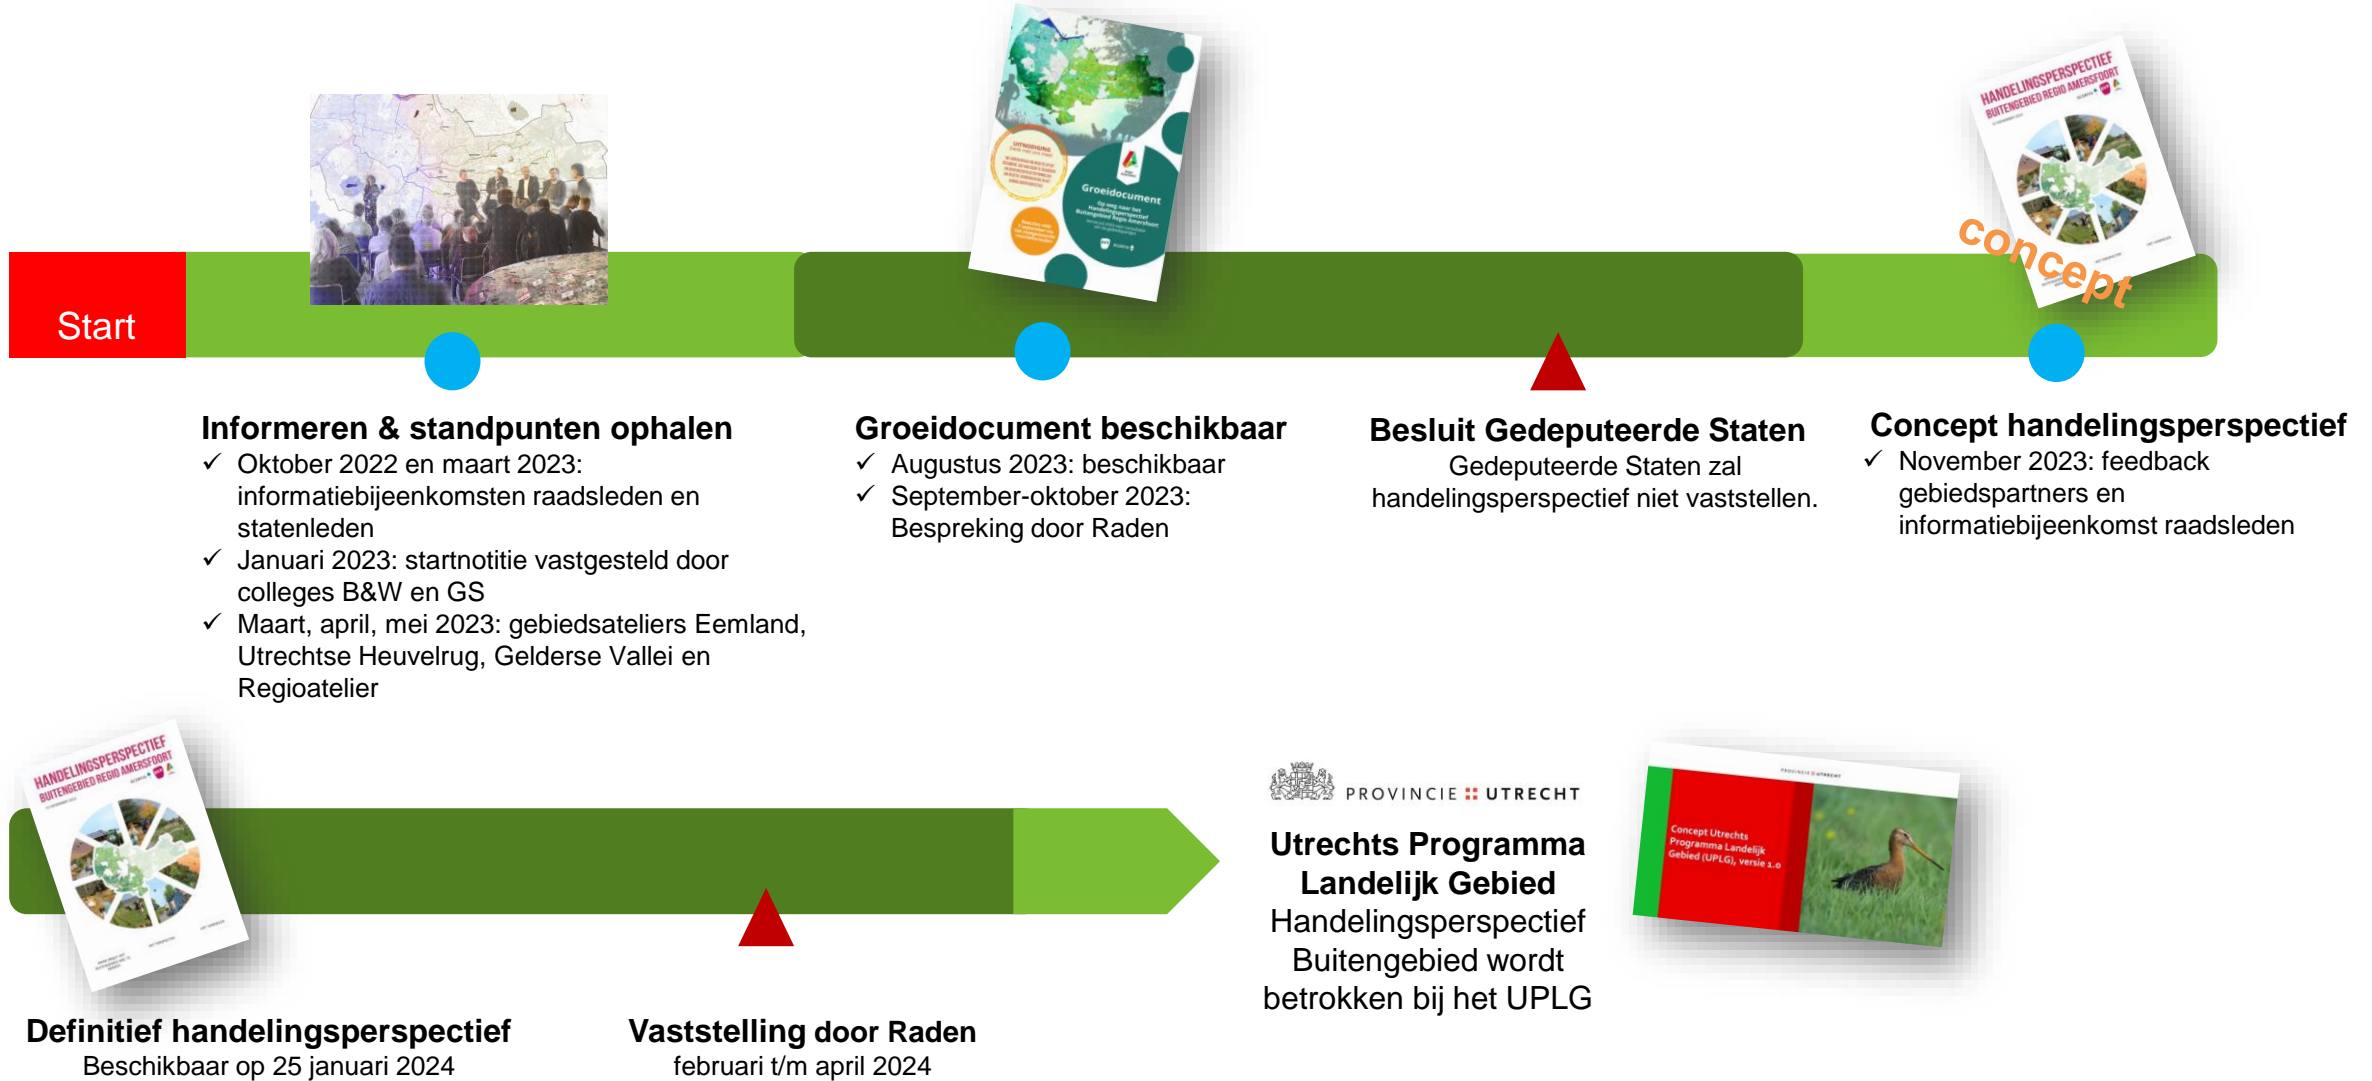

Welkom

bij de raadsinformatiebijeenkomst over het
Handelingsperspectief Buitengebied

We starten om 19.30 uur

Programma

- **Korte terugblik**
 - Ons vertrekpunt voor het Handelingsperspectief
 - Wat er in de tussentijd gebeurde...
- **Toelichting op het handelingsperspectief**
- **Vooruitkijken**
 - Vervolgproces in uw Raden
 - Koppeling met Utrechts Programma Landelijk Gebied

Proces Handelingsperspectief Buitengebied

Op hoofdlijnen

Wat was ons vertrekpunt voor het handelingsperspectief Buitengebied?

Ontwikkelbeeld

Regio
Amersfoort

**Intussen stond de
wereld niet stil...**

Regio
Amersfoort